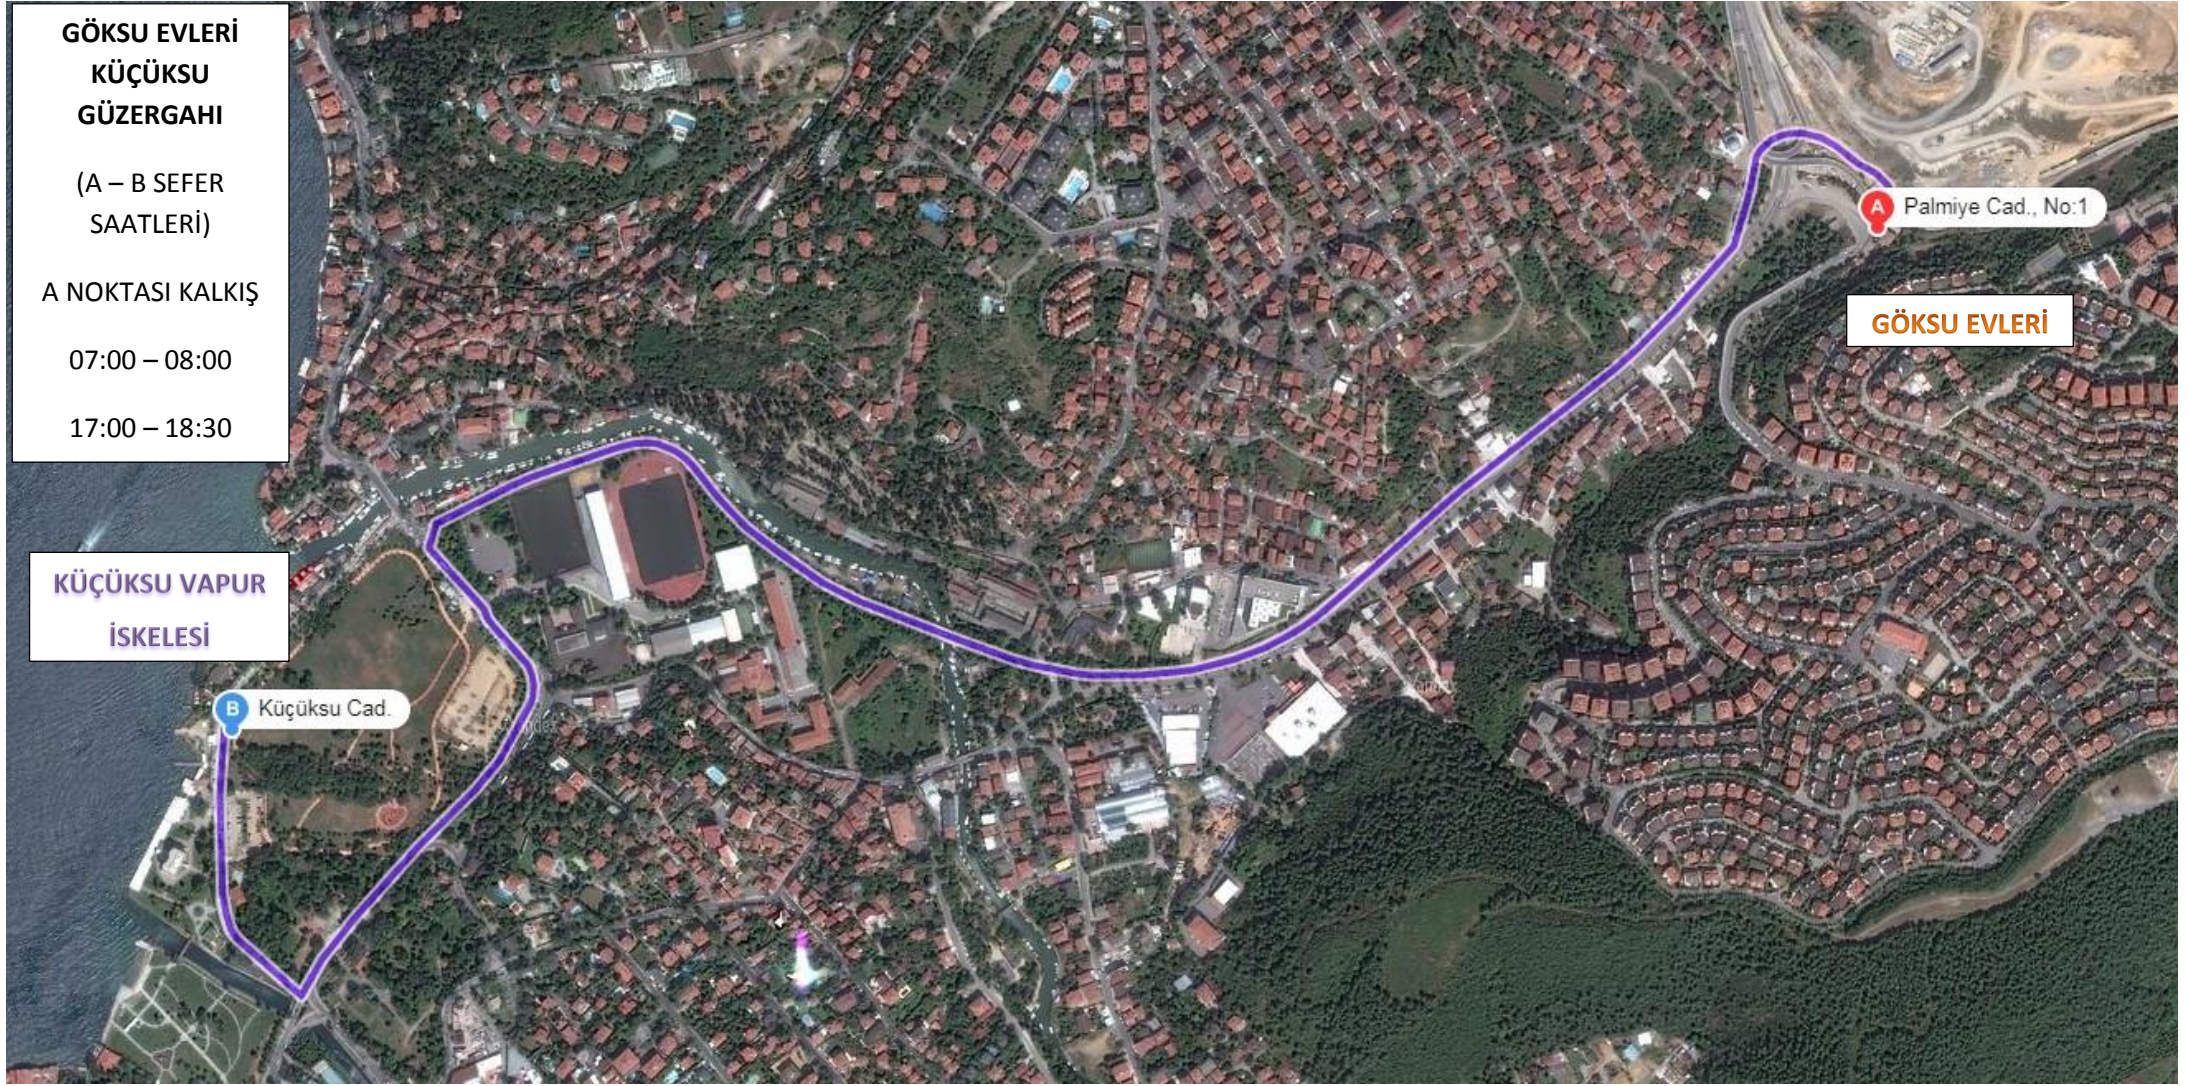

**GÖKSU EVLERİ
KÜÇÜKSU
GÜZERGAHI**

(A – B SEFER
SAATLERİ)

A NOKTASI KALKIŞ

07:00 – 08:00

17:00 – 18:30

**KÜÇÜKSU VAPUR
İSKELESİ**

B Küçüksu Cad.

A Palmiye Cad., No:1

GÖKSU EVLERİ

**GÖKSU EVLERİ
KÜÇÜKSU
GÜZERGAHI**

(A – C SEFER
SAATLERİ)

A NOKTASI KALKIŞ

09:00 – 11:00

14:00 – 15:00